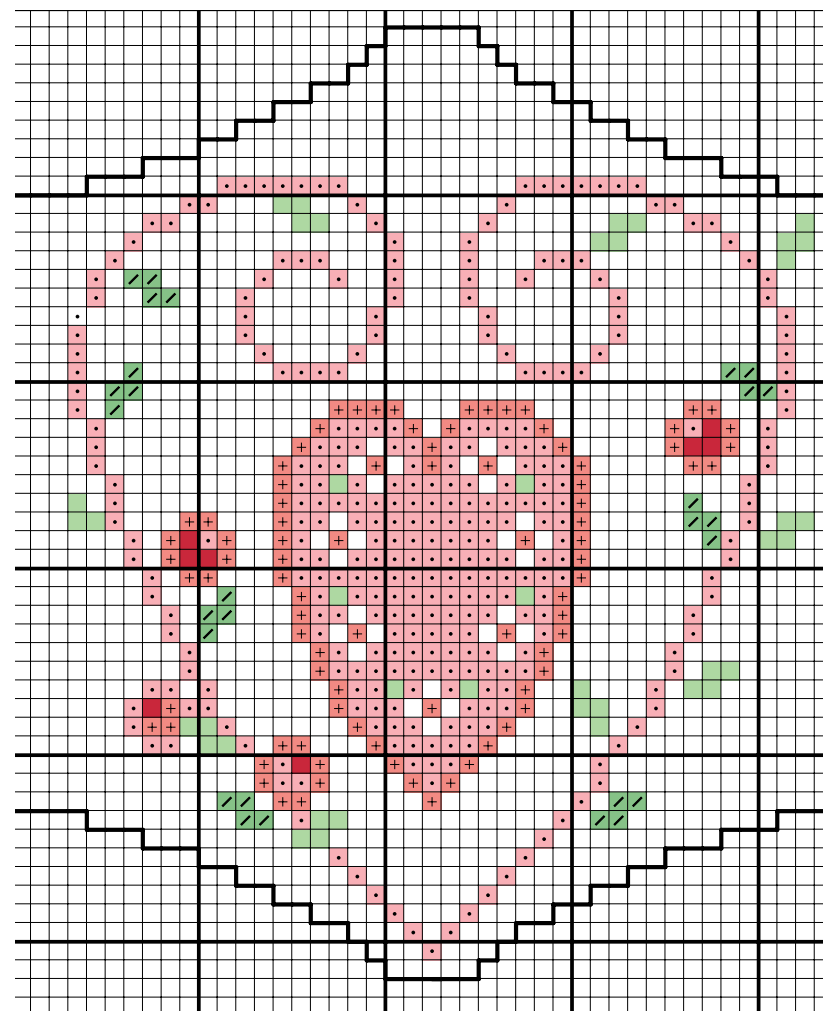

Camino de Mesa

Técnica:	Bordado
Marca:	Anchor Mouline
Tema:	Decoración

Material:

Linea **Anchor Mouliné** (madeja de 8 m): 1 madeja de los colores indicados

Materiales adicionales:

Aguja **Tapestry Corrente Milward** n°22

Técnica y símbolos:

■ Punto Cruz con 3 hilos.

☒ Punto Atras con 1 hilo.

Colores Anchor

□	00001	■	00069
☒	00242	+	00076
■	00240	•	00050

→ 217 ↓ 54